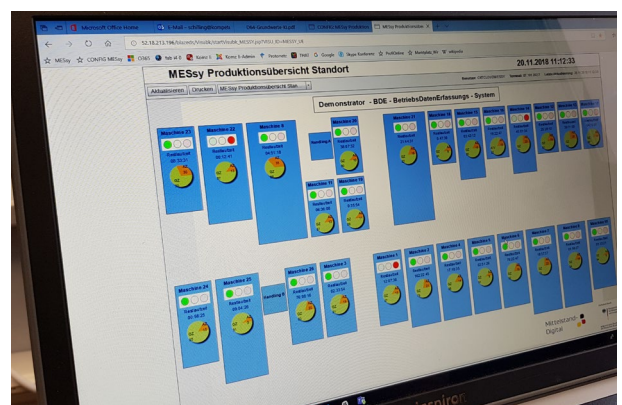

Abb. 3: Überwachung der Produktion am PC

Das Mittelstand 4.0-Kompetenzzentrum Ilmenau gehört zu Mittelstand-Digital. Mit Mittelstand-Digital unterstützt das Bundesministerium für Wirtschaft und Energie die Digitalisierung in kleinen und mittleren Unternehmen und dem Handwerk. Mittelstand-Digital informiert kleine und mittlere Unternehmen über die Chancen und Herausforderungen der Digitalisierung. Die geförderten Kompetenzzentren helfen mit Expertenwissen, Demonstrationszentren, Best-Practice-Beispielen sowie Netzwerken, die dem Erfahrungsaustausch dienen. Das Bundesministerium für Wirtschaft und Energie ermöglicht die kostenfreie Nutzung aller Angebote von Mittelstand-Digital. Weitere Informationen finden Sie unter www.mittelstand-digital.de.

Ihr Kontakt

Christian Schilling
Tel. +49 361 70235 | Mail: schilling@kompetenzzentrum-ilmenau.de
Fab-i4.0 e.V. | Mühlenweg 4 | 99706 Sondershausen
www.kompetenzzentrum-ilmenau.digital