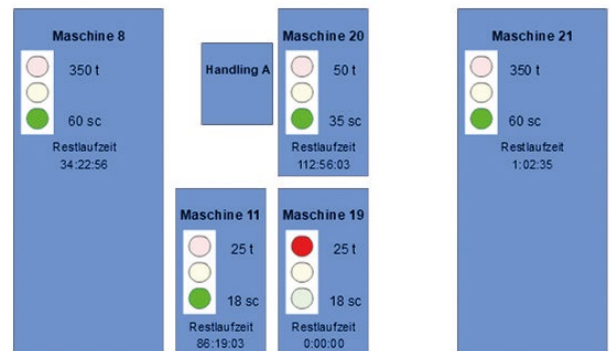

Abb. 1: Blick in eine Kunststoffteilefertigung

Lösung

Es wird ein BDE-System erstellt, welches mit Hilfe sehr einfacher Bausteine eine Produktionsübersicht erstellen kann. Die Datengewinnung wird aus den vorhandenen Schnittstellen erzeugt. Dies führt dazu, dass die Anbindung auch unabhängig von der jeweiligen Schnittstelle ist. So ist es möglich, den Datenstrom der Schnittstelle auszuwerten und die notwendigen Daten weiterzuverarbeiten.

Vorteile dieser Lösung

- Einfache, schnelle und kostengünstige Produktionsübersicht überall verfügbar
- Cloudbasierte Ausführung macht die Produktionsübersicht überall verfügbar
- Vereinfachte optische Darstellung für Produktion und Leitung
- Schnelle und einfache Anpassung bei Layout-Änderung oder Erweiterung der Produktion